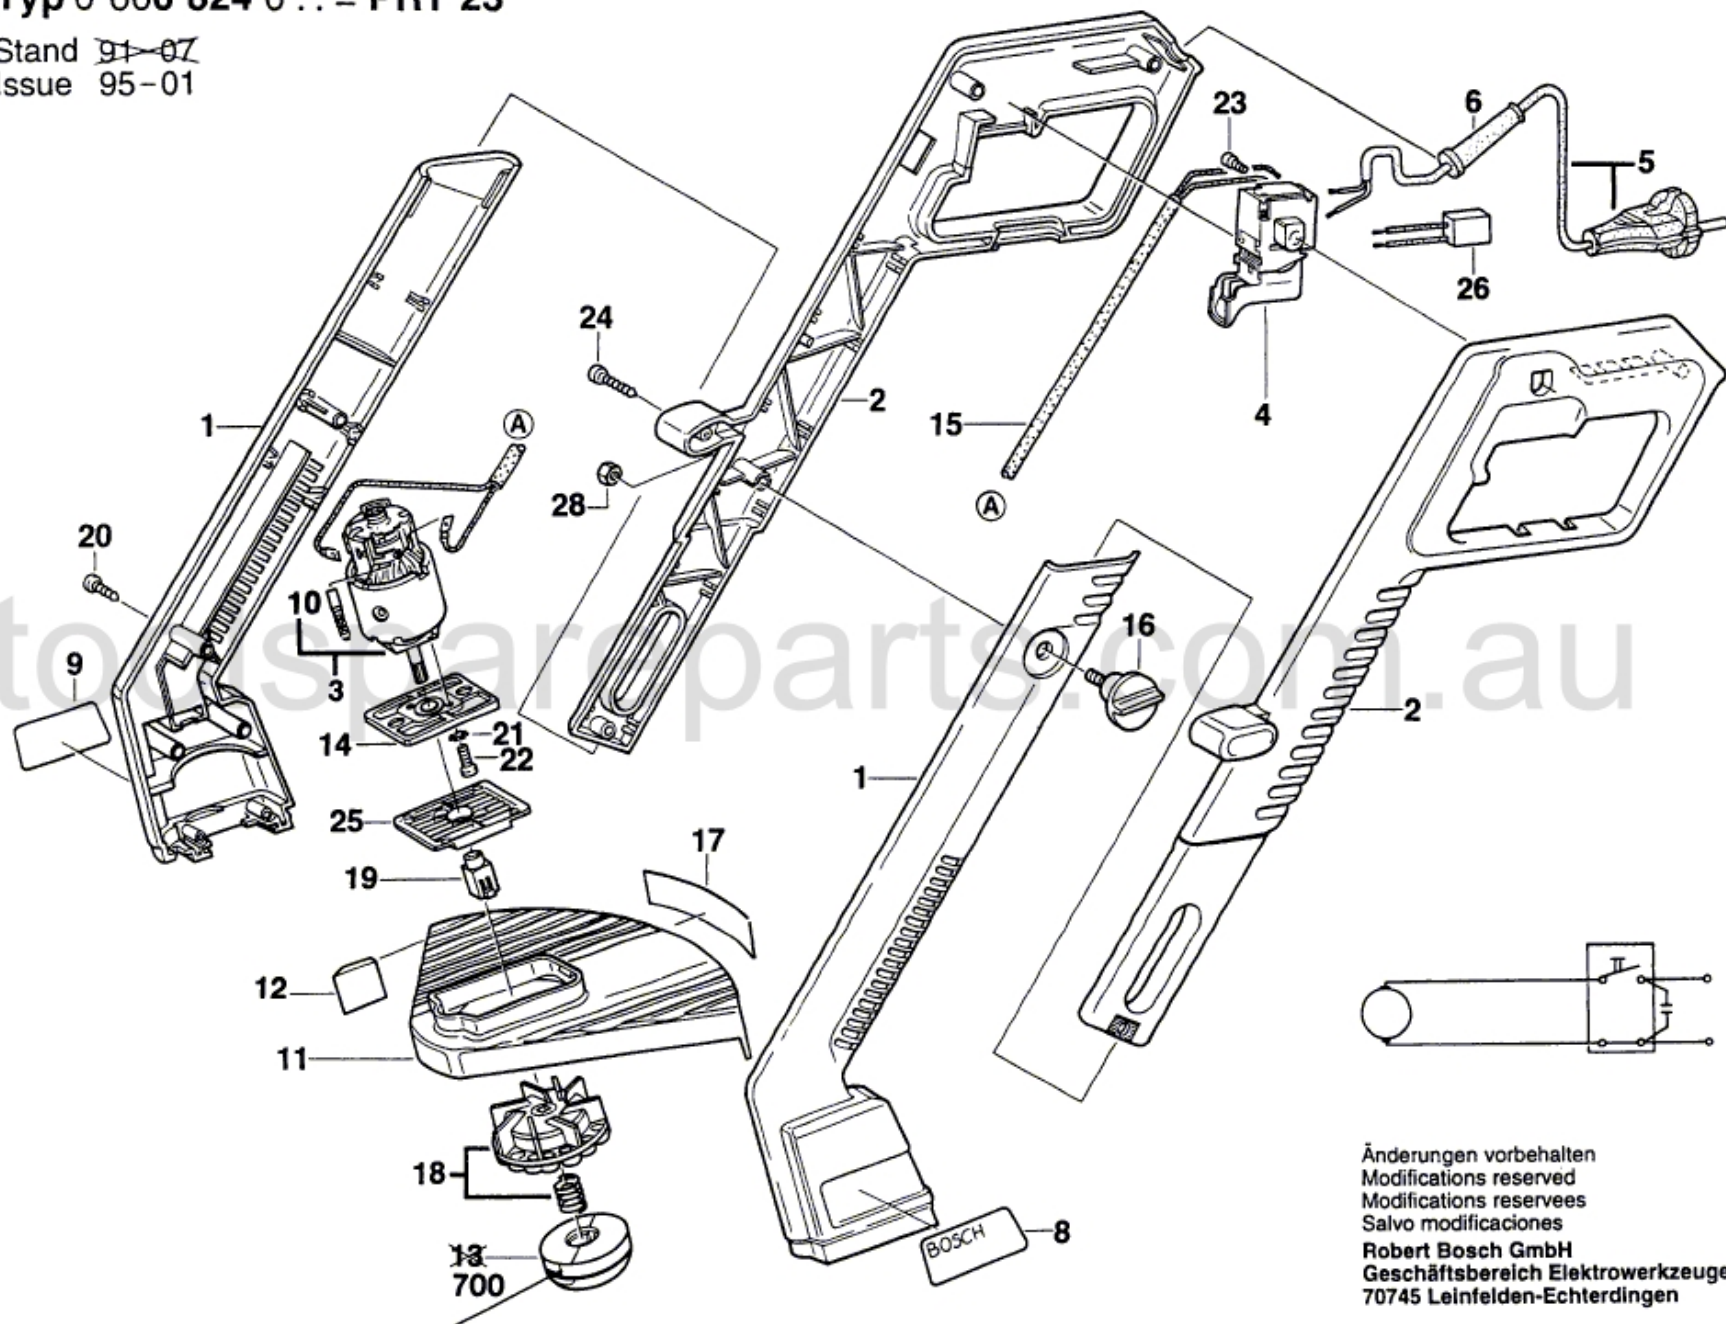

# Typ 0 600 824 0 .. = PRT 23

Stand ~~91-07~~  
Issue 95-01

Änderungen vorbehalten  
Modifications reserved  
Modificaciones reservées  
Salvo modificaciones  
Robert Bosch GmbH  
Geschäftsbereich Elektrowerkzeuge  
70745 Leinfelden-Echterdingen